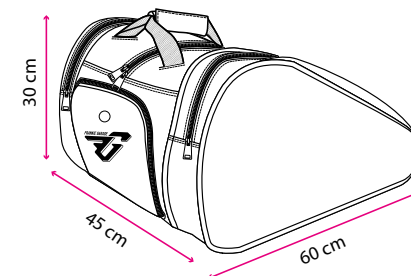

COLORI

11
Grigio
Gray

12
Nero
Black

DESCRIZIONE PRODOTTO

- Doppia tasca laterale con zip
- Tasca frontale con zip
- 2 tasche per racchette
- Maniglie e spallacci regolabili

TAGLIA UNICA

DIMENSIONI BORSA

Torpedo 20