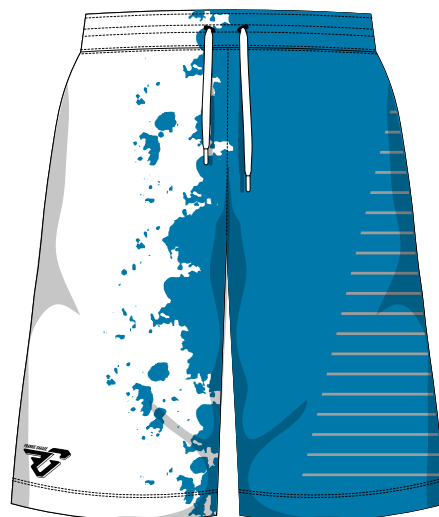

Realizzazione dei disegni
da parte del nostro ufficio stile

Possibilità di personalizzare
il pantaloncino