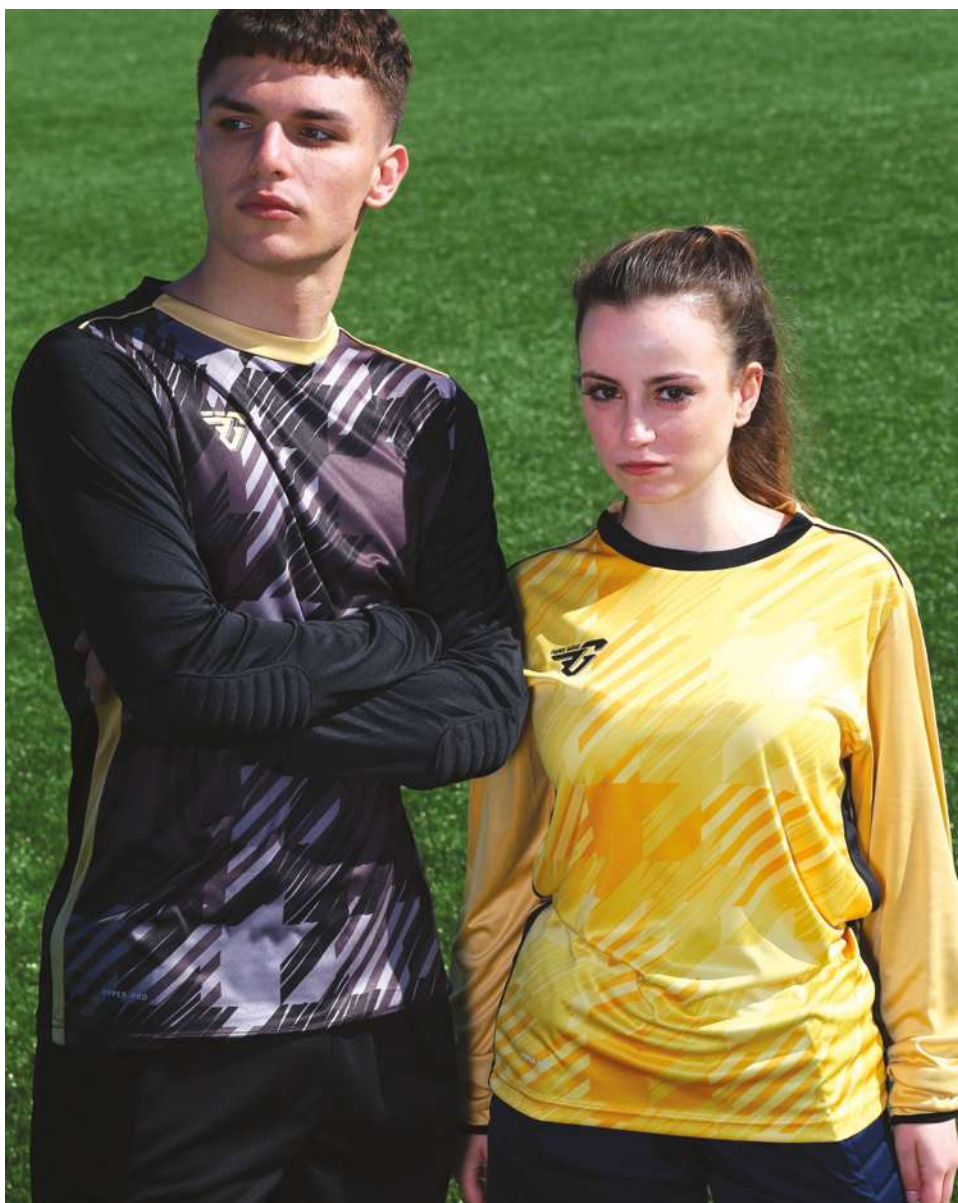

Victory

MAGLIA PORTIERE ML / GOALKEEPER TEE LS

€38,50
iva esclusa