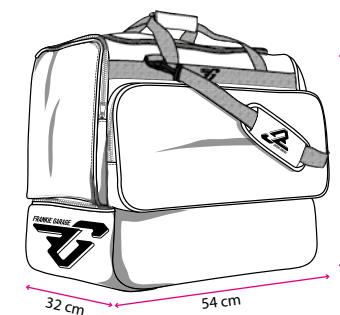

15
Amaranto
Bordeaux

DESCRIZIONE PRODOTTO

- Fondo rigido incluso
- Tasca frontale con zip
- Tasche laterale con zip
- Tracolla

SENIOR

DIMENSIONI BORSA

Torpedo 21

BORSA PADEL / PADEL BAG

€52,00
iva esclusa