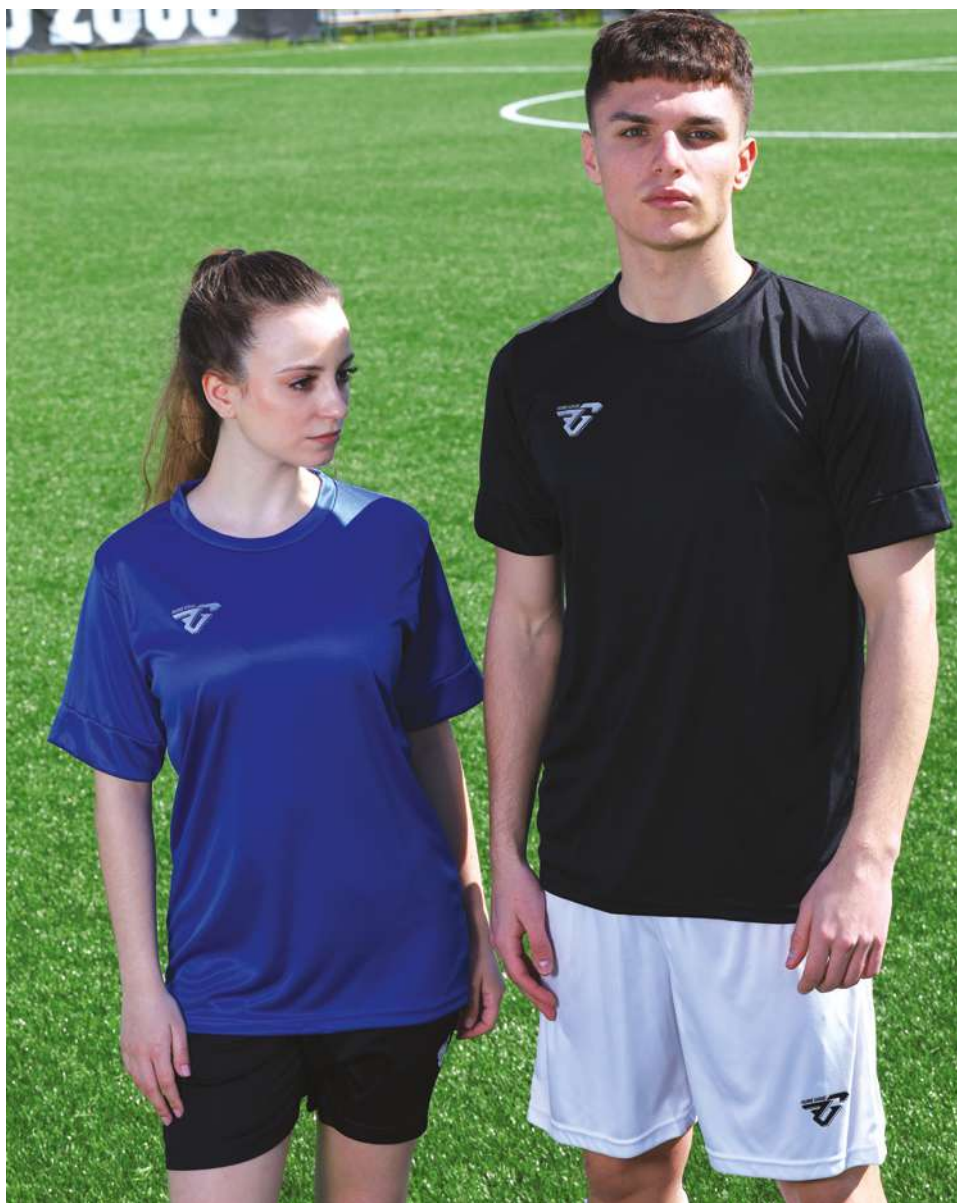

Easy 07

MAGLIA GARA MC / MATCH SHIRT SS

€12,00
iva esclusa