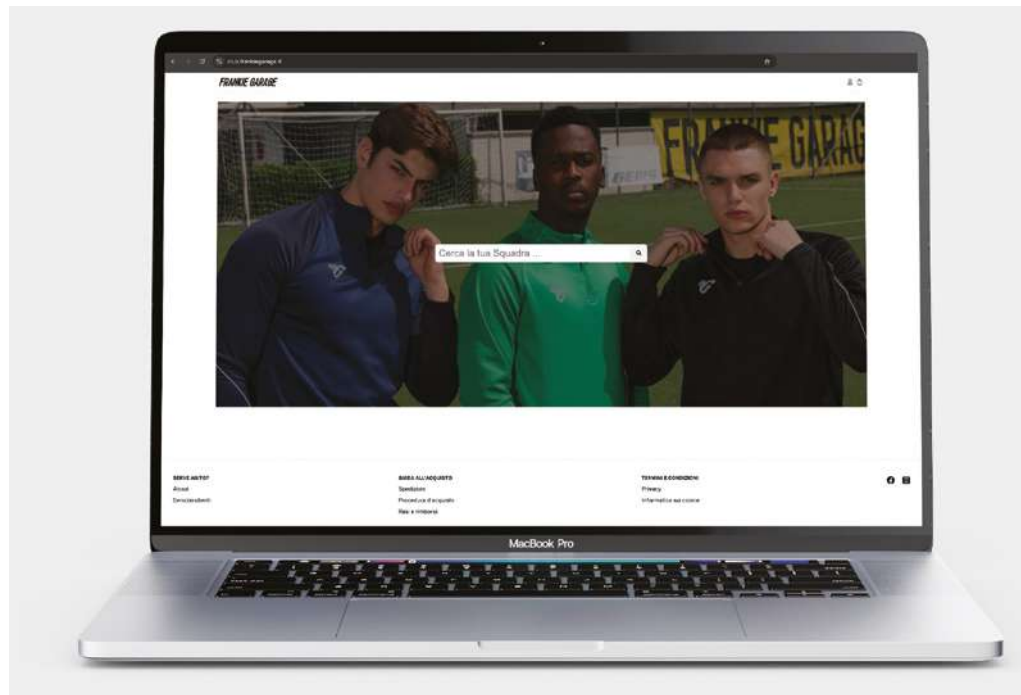

Frankie Garage Club

Per offrire un'esperienza di acquisto ancora più comoda e diretta, abbiamo reso possibile l'acquisto dei nostri kit sportivi attraverso il sito dedicato.

Sul sito Club, ogni atleta ha la possibilità di selezionare ed acquistare direttamente il kit sportivo della propria squadra in modo semplice ed autonomo. Non sarà più necessario passare attraverso la società sportiva, che non dovrà più farsi carico delle spese di acquisto: **ogni giocatore potrà ordinare il proprio kit direttamente online, con la spedizione diretta a casa.**

Merchandising

Offriamo articoli personalizzati per rappresentare al meglio l'identità della tua squadra.

Il merchandising rappresenta oggi uno degli strumenti più potenti per promuovere l'identità di un club. Siamo pronti a supportarti con un servizio dedicato e su misura, pensato per ogni iniziativa ideata o richiesta, che include la progettazione, la produzione e la distribuzione di articoli esclusivi e personalizzati.