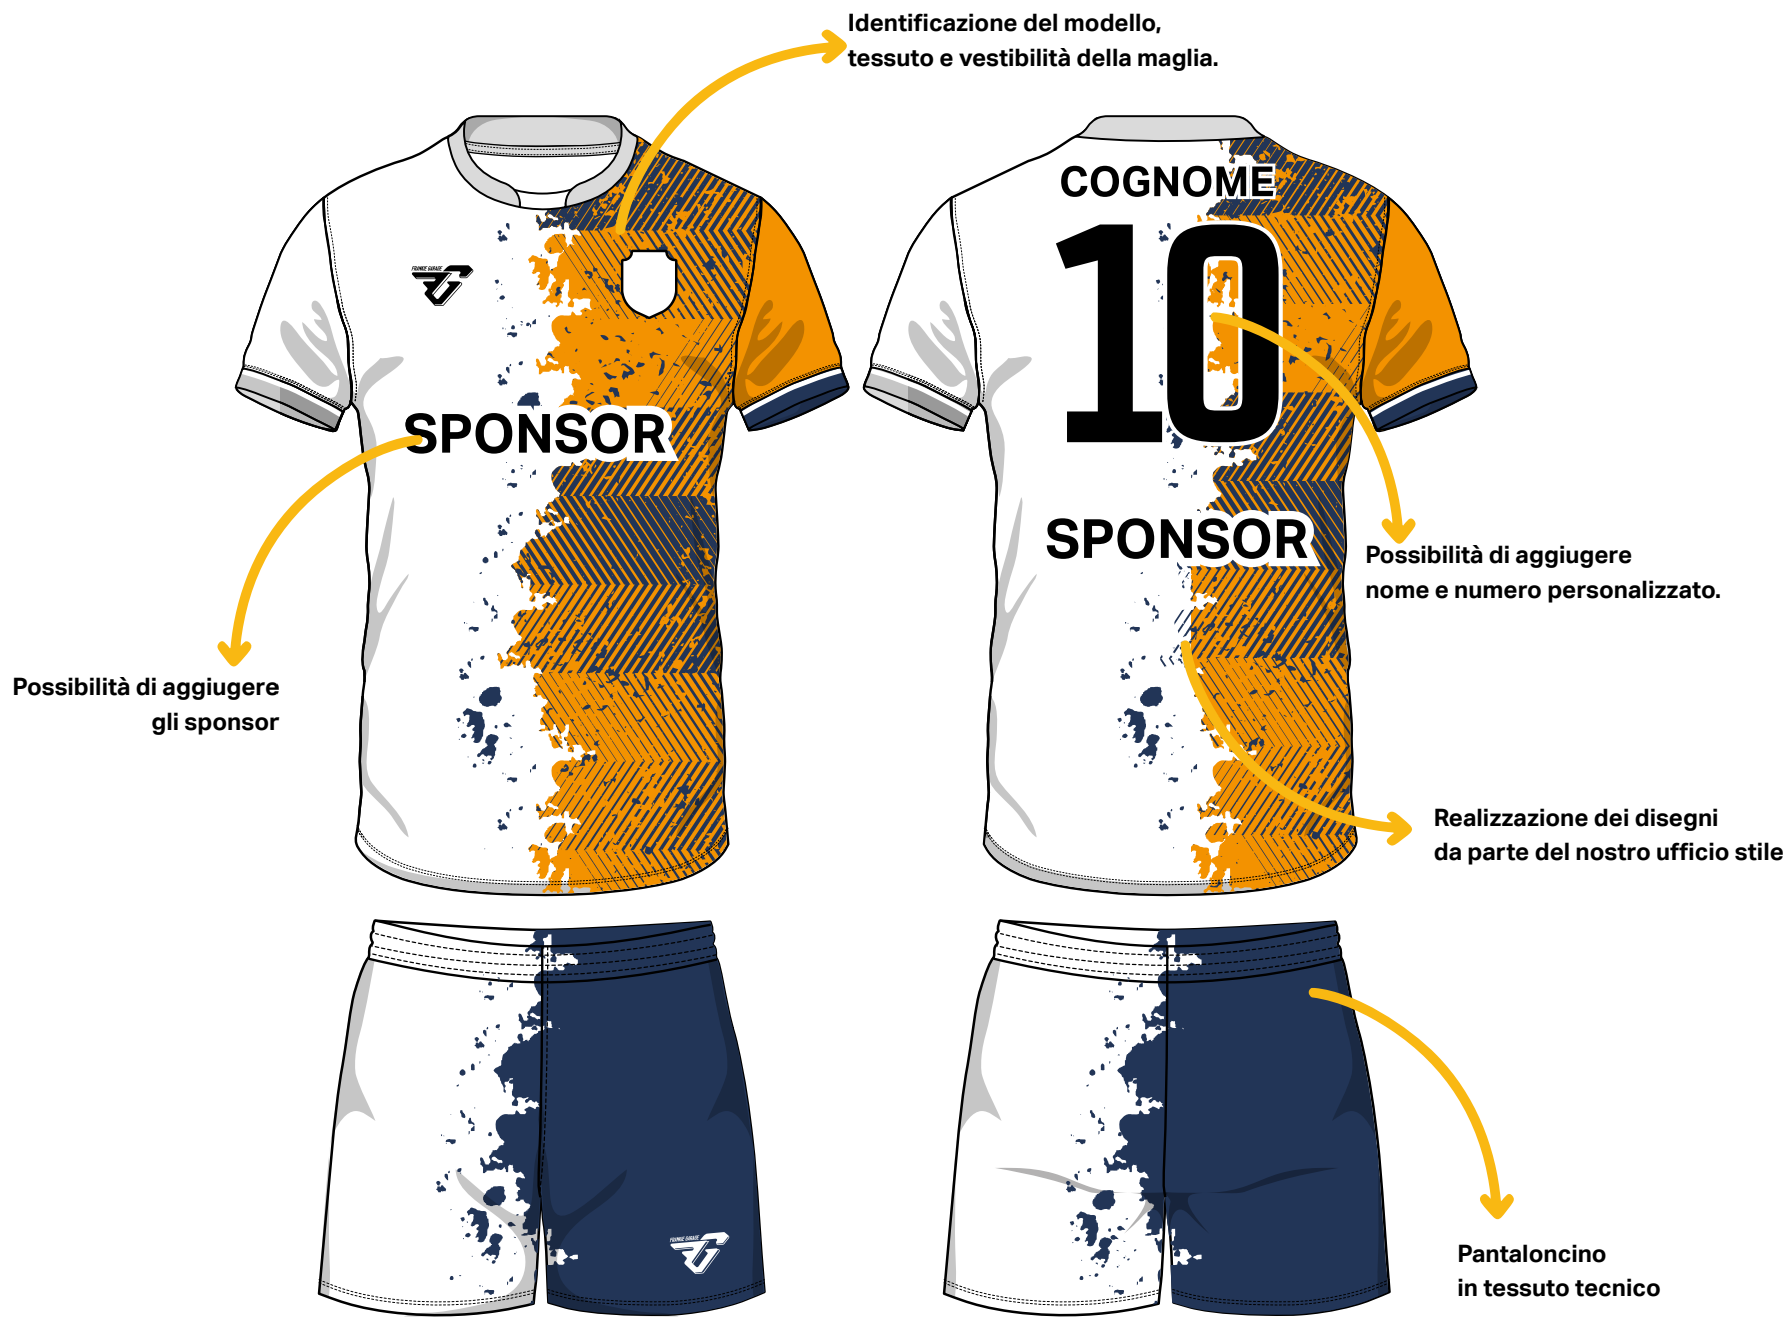

La tua squadra di rugby ha una propria storia, un proprio spirito e dei propri colori. Personalizzare il design del kit gara ti permette di riflettere tutto ciò attraverso i dettagli: scegli la combinazione di colori, il logo della squadra e gli elementi grafici che meglio rappresentano la tua identità. **Creeremo insieme un kit che esprima al meglio la tua forza, determinazione e unicità.** Scegliere kit gara personalizzabile significa avere un prodotto che unisce qualità, funzionalità e identità.