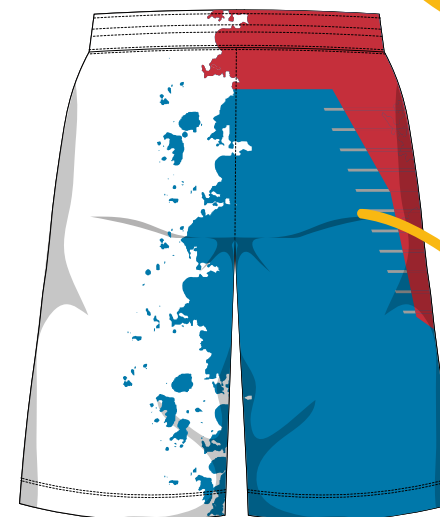

Realizzazione dei disegni
da parte del nostro ufficio stile

Possibilità di personalizzare
il pantaloncino