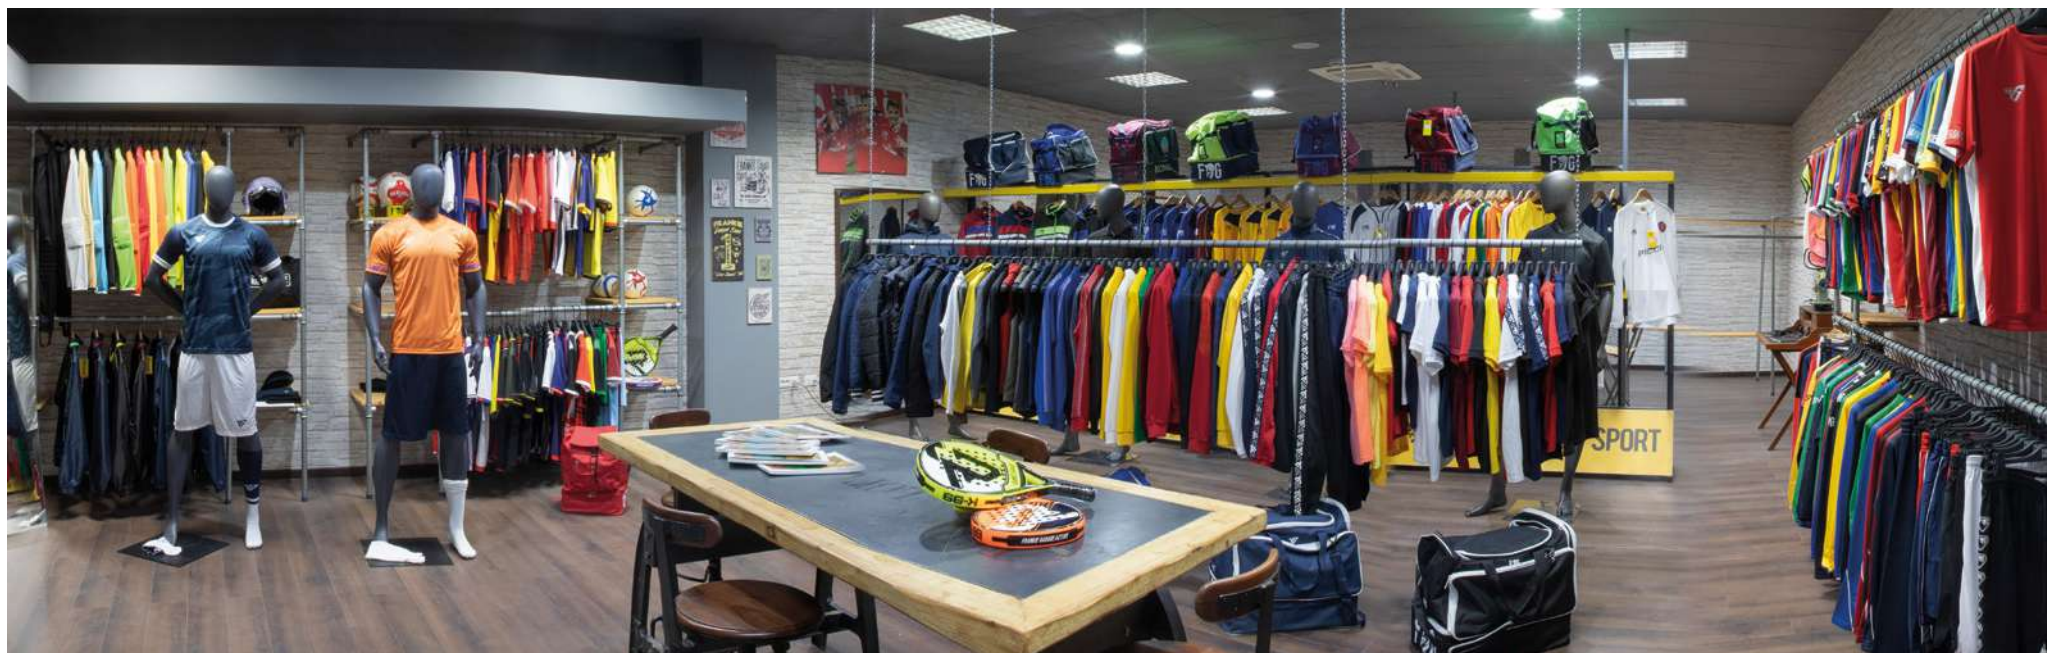

Design e comfort

La filosofia della linea Active si basa su principi come passione, creatività, divertimento e tanto, tanto impegno.

L'obiettivo è quello di soddisfare le esigenze di coloro che vivono lo sport al massimo, nell'ottica di un benessere fisico e psicologico. Per questo motivo giorno dopo giorno cerchiamo di migliorarci per essere sempre all'altezza delle vostre richieste.

Capacità operative

Le nostre divisioni interne collaborano in costante sinergia per garantire il miglior supporto ai nostri clienti.

Offriamo un servizio che copre l'intera catena di lavoro: dall'approvvigionamento dei prodotti, alla gestione del centro di distribuzione e del magazzino di Roma, alla rapida evasione degli ordini fino alla distribuzione finale al cliente. Questo ci permette di ridurre i tempi di consegna della merce, allineando la nostra azienda alle altre più all'avanguardia in Italia.

Sede Frankie Garage, Showroom