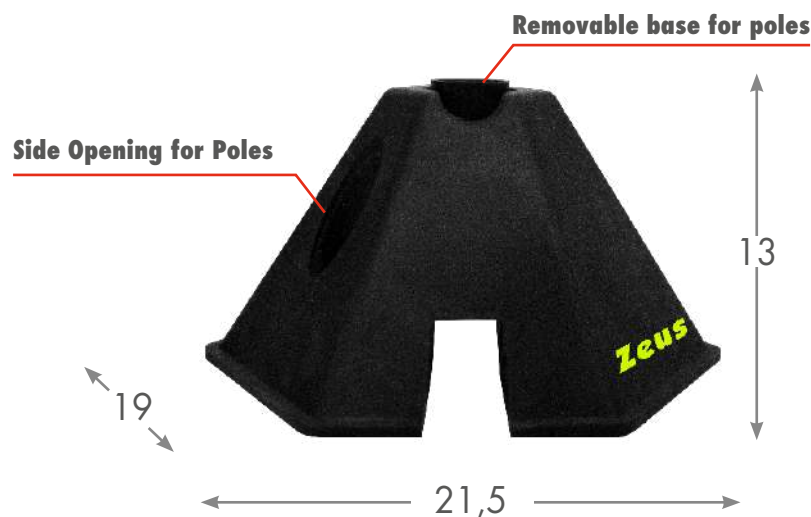

BASE ZAVORRATA

MISURE / MEASURES 13x21,5x19cm

PESO / WEIGHT 1,9 Kg

Base zavorrata dotata di aperture laterali poggia bastoni e pistoncino centrale removibile per inserimento aste che ne garantisce il mantenimento anche nelle condizioni più ventose. Compatibile con aste con puntale removibile e oscillante e bastoni Pvc.

Ballasted base with lateral openings, pole rests and removable central piston for insertion of the auctions that guarantees the maintenance also in wind conditions. Compatible with rods with removable and oscillating tip and PVC sticks.

AVAILABLE UNTIL
2027